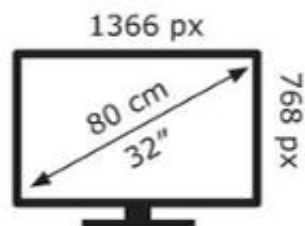

ENERG

PHILIPS

32PHS5505/12

24 kWh/1000h

2019/2013